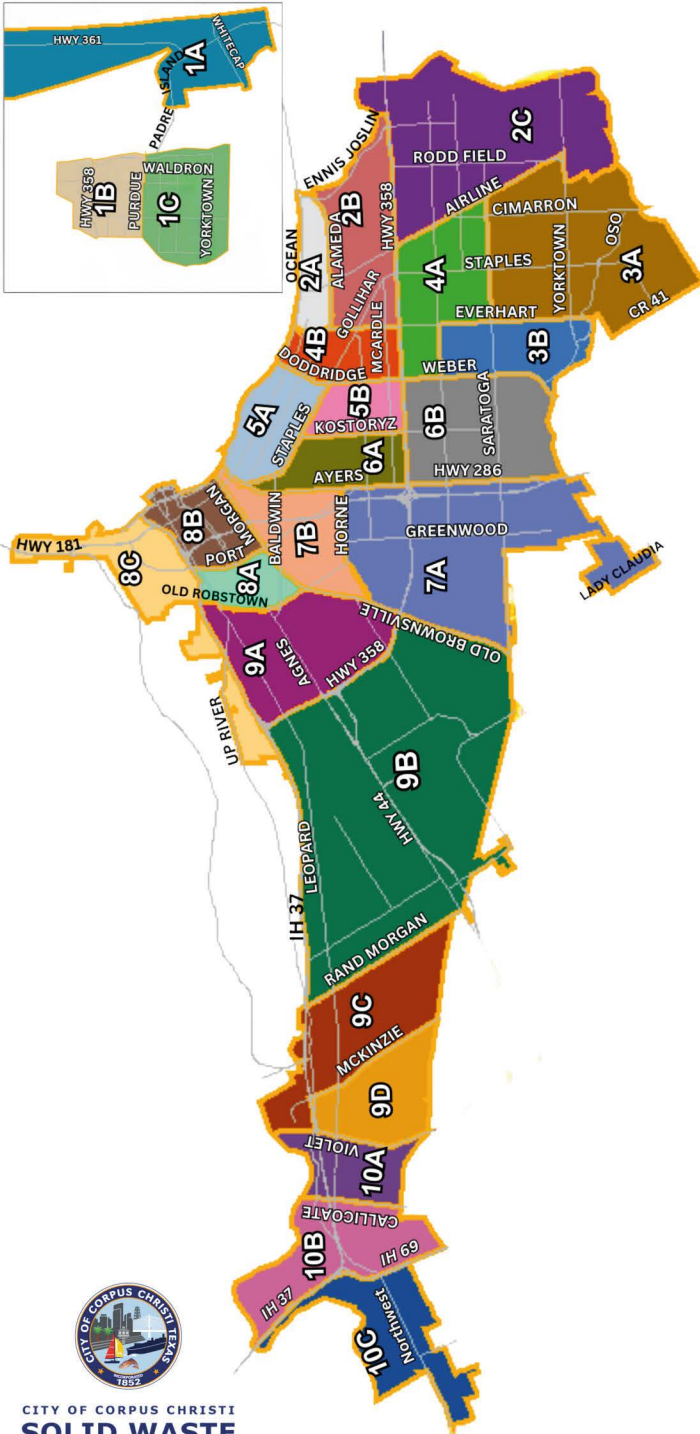

Basura y reciclables

Festividad	Fecha original	Fecha nueva	Áreas afectadas
Año Nuevo	Jueves 1 de Enero	Sábado 3 de Enero	4 y 9
Día Martin Luther King Jr.	Lunes 19 de Enero	Sábado 17 de Enero	1 y 6
Día Juneteenth	Viernes 19 de Junio	Sábado 20 de Junio	5 y 10
Acción de Gracias	Jueves 26 de Nov.	Sábado 28 de Nov.	4 y 9
Navidad	Viernes 25 de Dic.	Sábado 26 de Dic.	5 y 10

Area 1A	Oct. 1 - Oct. 5	Apr. 29 - May 3
Area 1B	Oct. 8 - Oct. 12	May 6 - May 10
Area 1C	Oct. 15 - Oct. 19	May 13 - May 17
Area 2A	Oct. 22 - Oct. 26	May 20 - May 24
Area 2B	Oct. 29 - Nov. 2	May 27 - May 31
Area 2C	Nov. 5 - Nov. 9	June 3 - June 7
Area 3A	Nov. 12 - Nov. 16	June 10 - June 14
Area 3B	Nov. 26 - Nov. 30	June 24 - June 28
Area 4A	Dec. 3 - Dec. 7	July 1 - July 5
Area 4B	Dec. 10 - Dec. 14	July 8 - July 12
Area 5A	Dec. 17 - Dec. 21	July 15 - July 19
Area 5B	Dec. 24 - Dec. 28	July 22 - July 26
Area 6A	Dec. 31 - Jan. 4	July 29 - Aug. 2
Area 6B	Jan. 14 - Jan. 18	Aug. 12 - Aug. 16
Area 7A	Jan. 21 - Jan. 25	Aug. 19 - Aug. 23
Area 7B	Feb. 4 - Feb. 8	Sept. 2 - Sept. 6
Area 8A	Feb. 11 - Feb. 15	Sept. 9 - Sept. 13
Area 8B	Feb. 18 - Feb. 22	Sept. 16 - Sept. 20
Area 8C	Feb. 25 - Mar. 1	Sept. 23 - Sept. 27
Area 9A	Mar. 4 - Mar. 8	Sept. 30 - Oct. 4
Area 9B	Mar. 11 - Mar. 15	Oct. 7 - Oct. 11
Area 9C	Mar. 18 - Mar. 22	Oct. 14 - Oct. 18
Area 9D	Mar. 25 - Mar. 29	Oct. 21 - Oct. 25
Area 10A	Apr. 1 - Apr. 5	Oct. 28 - Nov. 1
Area 10B	Apr. 8 - Apr. 12	Nov. 4 - Nov. 8
Area 10C	Apr. 15 - Apr. 19	Nov. 11 - Nov. 15